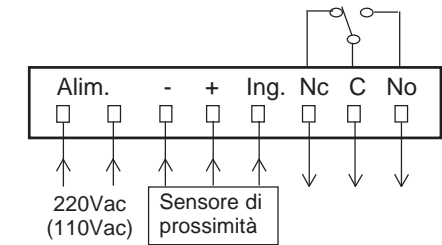

MORSETTIERA DI COLLEGAMENTO: