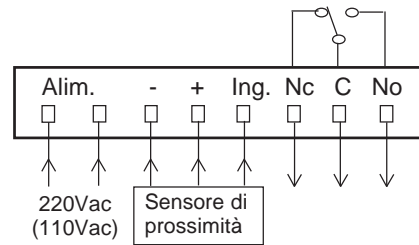

MORSETTIERA DI COLLEGAMENTO: